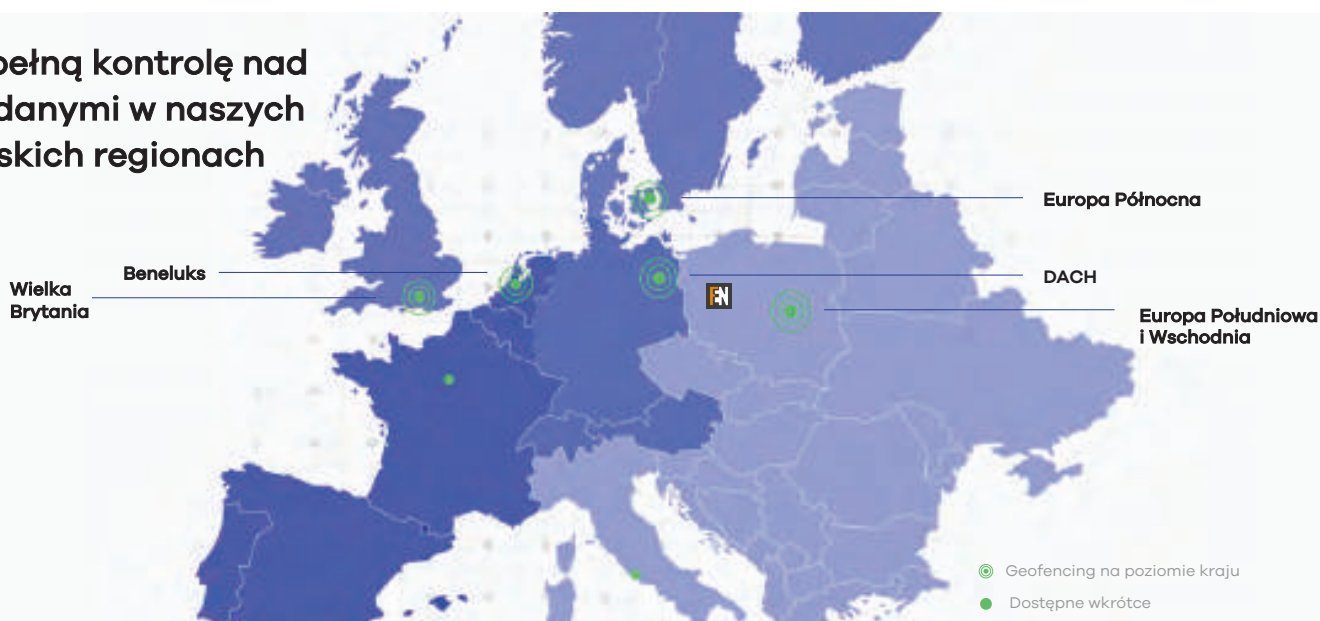

Co wyróżnia Impossible Cloud

Impossible Cloud, z siedzibą w Hamburgu, jest jednym z wiodących europejskich dostawców pamięci obiektowej kompatybilnej z S3. Ponad 2 000 firm korzysta z naszego rozwiązania zgodnego z RODO do tworzenia kopii zapasowych, archiwizacji oraz zarządzania danymi. Dane są przechowywane w certyfikowanych centrach danych, spełniających najwyższe standardy bezpieczeństwa. Obejmują one również **lokalne centrum danych w Poznaniu, działające pod skrzydłami FEN**. Umożliwia to przechowywanie danych na terenie Polski oraz zapewnia pełną kontrolę nad ich lokalizacją. W pełni kompatybilne API S3 umożliwia szybką migrację bez

uzależnienia od jednego dostawcy oraz integrację z istniejącymi systemami przy użyciu zaledwie jednej linii kodu. Impossible Cloud został zbudowany w oparciu o wysokowydajną infrastrukturę, która zapewnia wysoką dostępność, doskonałą wydajność oraz łatwą skalowalność. Platforma sprawdza się w wielu zastosowaniach, takich jak tworzenie kopii zapasowych, odtwarzanie awaryjne, migracja z taśm do chmury (tape-to-cloud) oraz ochrona przed ransomware. Nasze rozwiązanie zapewnia suwerenność cyfrową, pełną kontrolę nad danymi, prostotę obsługi oraz długoterminową gotowość technologiczną.

Zyskaj pełną kontrolę nad swoimi danymi w naszych europejskich regionach

Poznaj kluczowe funkcje

Szybka i skalowalna pamięć obiektowa

Zgodność z wymaganiami klasy enterprise

API kompatybilne z S3

Łatwa integracja i automatyzacja

Wielowarstwowe bezpieczeństwo danych

Przewidywalny model cenowy