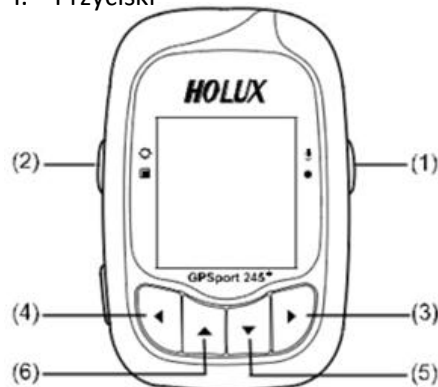

GPSport 245+
Podręcznik szybkiej instalacji

I. Przyciski

II. Instalacja uchwytu na kierownicę

I. Przyciski

	Główne Menu	Tryb Menu
(1)	Zasilanie / Logowanie	OK
	Włącza/Wyłącza urządzenie Naciśnij aby rozpocząć lub wstrzymać logowanie	
(2)	Podświetlenie / Menu	Wyjście
	Długo przytrzymaj aby włączyć podświetlenie Krótkie naciśnięcie aby przejść do menu	Wyjście z podmenu
(3)	POI	Wybierz / Prawo
	Naciśnij przycisk aby ustawić POI	Naciśnij przycisk aby potwierdzić i zapisać. Naciśnij aby przesunąć kursor w prawo
(4)	Zapis	Wyjście / Lewo
	Naciśnij przycisk aby zapisać	Naciśnij przycisk aby wyjść. Naciśnij aby przesunąć kursor w lewo
(5)	Strona w dół	Dół
	Przewiń stronę w dół	Naciśnij aby przesunąć kursor w dół
(6)	Strona w górę	Góra
	Przewiń stronę w górę	Naciśnij aby przesunąć kursor w górę

II. Instalacja uchwytu na kierownicę

1. Połącz uchwyty mocujące
2. Wsuń dwa paski zaciskowe przez uchwyt
3. Zamontuj uchwyt na kierownicy wykorzystując gumową podkładkę
4. Wsuń urządzenie GPS w uchwyt mocujący