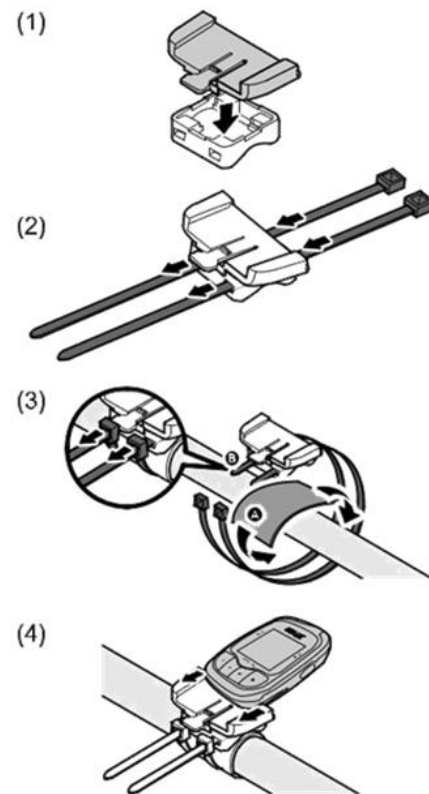

GPSport 245+
Podręcznik szybkiej instalacji

I. Przyciski

II. Instalacja uchwytu na kierownicę

I. Przyciski

	Główne Menu	Tryb Menu
(1)	Zasilanie / Logowanie	OK
	Włącza/Wyłącza urządzenie Naciśnij aby rozpocząć lub wstrzymać logowanie	
(2)	Podświetlenie / Menu	Wyjście
	Długo przytrzymaj aby włączyć podświetlenie Krótkie naciśnięcie aby przejść do menu	Wyjście z podmenu
(3)	POI	Wybierz / Prawo
	Naciśnij przycisk aby ustawić POI	Naciśnij przycisk aby potwierdzić i zapisać. Naciśnij aby przesunąć kursor w prawo
(4)	Zapis	Wyjście / Lewo
	Naciśnij przycisk aby zapisać	Naciśnij przycisk aby wyjść. Naciśnij aby przesunąć kursor w lewo
(5)	Strona w dół	Dół
	Przewiń stronę w dół	Naciśnij aby przesunąć kursor w dół
(6)	Strona w górę	Góra
	Przewiń stronę w górę	Naciśnij aby przesunąć kursor w górę

II. Instalacja uchwytu na kierownicę

1. Połącz uchwyty mocujące
2. Wsuń dwa paski zaciskowe przez uchwyt
3. Zamontuj uchwyt na kierownicy wykorzystując gumową podkładkę
4. Wsuń urządzenie GPS w uchwyt mocujący